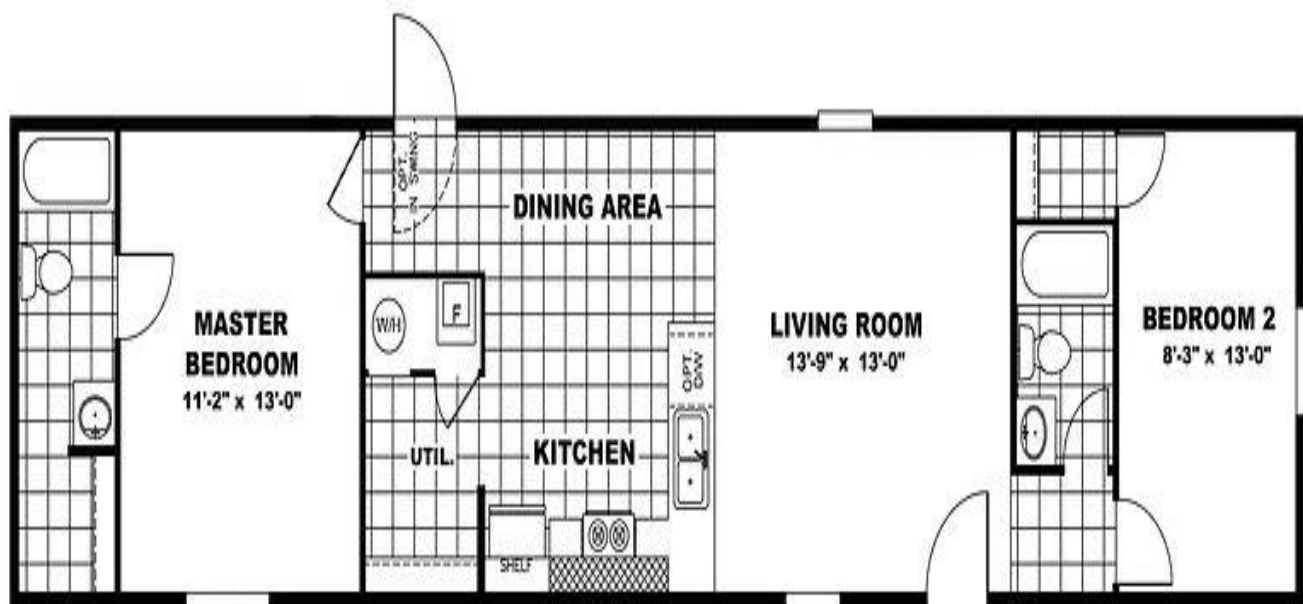

Spartan Homes of Como

16410 Hwy 310 E Como, MS 38619

662-526-5171 / www.como.spartan-homes.com

Built By: TRU Homes

The Delight

Floorplan

820 sq ft. / 2 beds / 2 baths / 14 x 60