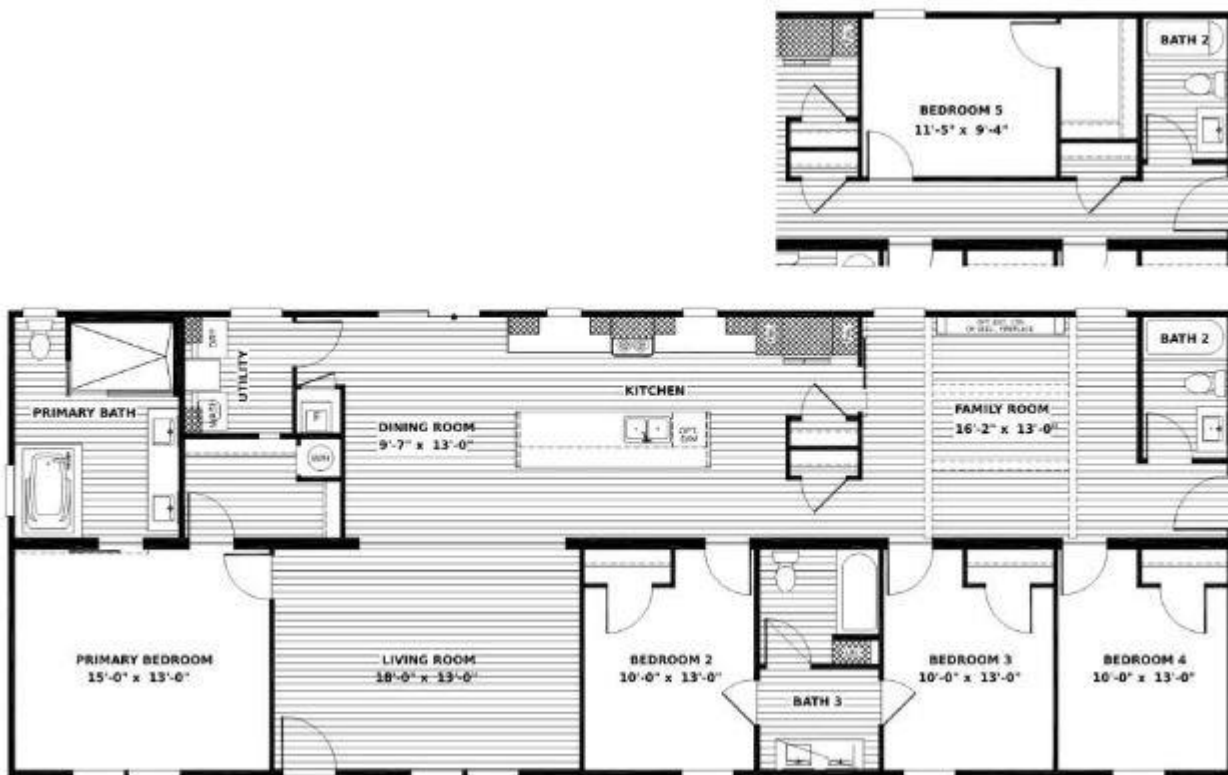

## Boujee XL 2

## BOU28724B

### Floorplan

**1968 sq ft. / 4 Baths / 3 Beds / 28 x 76**