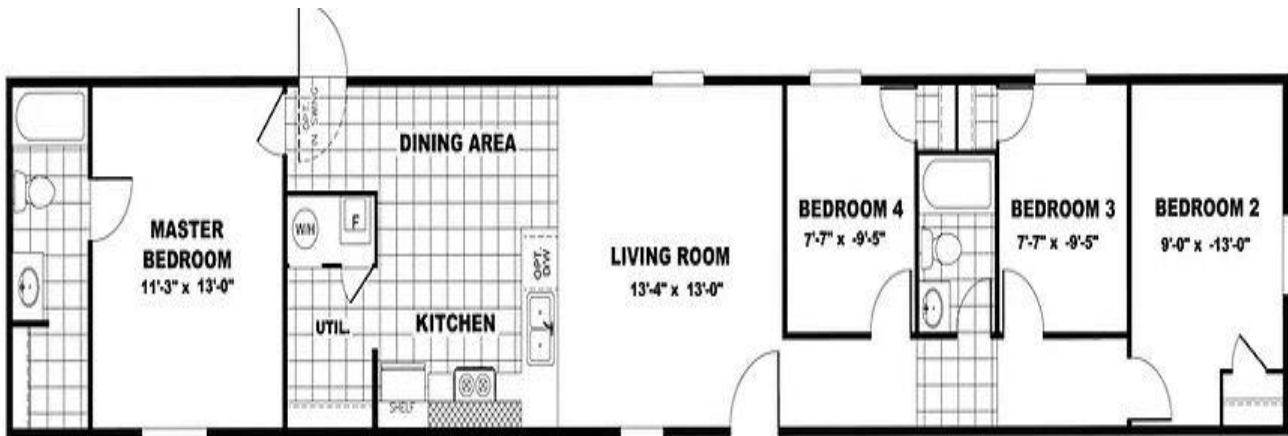

Spartan Homes of Como

16410 Hwy 310 E Como, MS 38619

662-526-5171 / www.como.spartan-homes.com

Built By: TRU Homes

The Grand

Floorplan

1039 sq ft. / 4 beds / 2 baths / 14 x 67